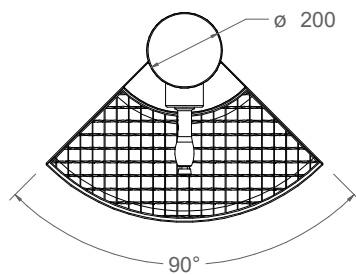

vista alzado  
1:20

CORTE A-A

vista en planta  
1:20

DETALLE B

Dibujado		PLANO 1 VISTAS GENERALES	Ref: F03
Revisado			
Aprobado			
Descripción:	MODELO DIMO	Escala:	Peso:
		Fecha:	