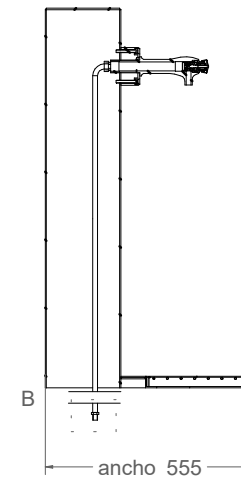

vista alzado  
1:20

CORTE A-A

vista en planta  
1:20

DETALLE B

Dibujado		PLANO 1 VISTAS GENERALES	Ref: F03
Revisado			
Aprobado			
Descripción:	MODELO DIMO	Escala:	Peso:
		Fecha:	