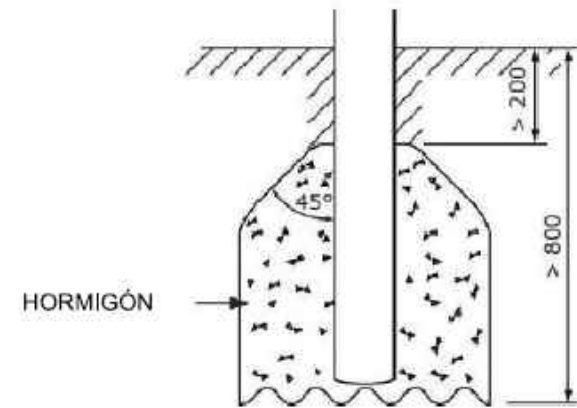

DOCUMENTACIÓN TÉCNICA

Ref.: CGD28

Canasta Múltiple Guardería

UNE EN 1176-1:2018

Edad recomendada de uso: de 0 a 6 años
Canasta de PEAD Rotomoldeado
Componentes metálicos galvanizados

ALZADO

ÁREA DE SEGURIDAD

DETALLE CIMENTACIÓN

Dibujado		VISTAS GENERALES Y CIMENTACIÓN	Ref: CGD28
Revisado			
Aprobado			
Descripción:	CANASTA MÚLTIPLE GUARDERÍA	Escala:	Nº Hoja 1
		Fecha:	14/11/2025