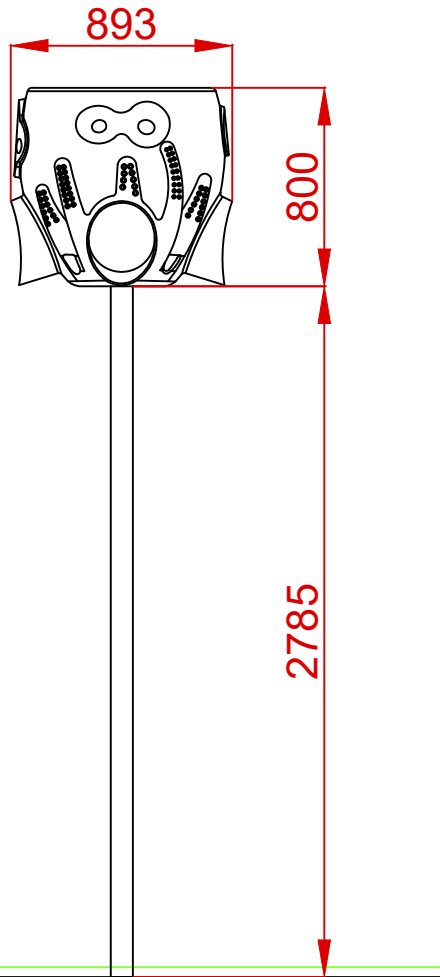

DOCUMENTACIÓN TÉCNICA

Ref.: CGD28

Canasta Múltiple Guardería

UNE EN 1176-1:2018

Edad recomendada de uso: de 0 a 6 años
Canasta de PEAD Rotomoldeado
Componentes metálicos galvanizados

ALZADO

ÁREA DE SEGURIDAD

DETALLE CIMENTACIÓN

Dibujado		VISTAS GENERALES Y CIMENTACIÓN	Ref: CGD28
Revisado			
Aprobado			
Descripción:	CANASTA MÚLTIPLE GUARDERÍA	Escala:	Nº Hoja 1
		Fecha:	14/11/2025