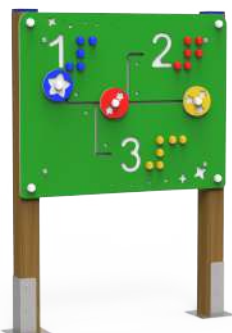

Panel Interactivo Braille
GLXCOM06-I
♿

Panel Interactivo Hola
GLXCOM07-I
♿

INFORMACIÓN TÉCNICA

Referencia	Nombre	Cotas generales (mm)	Área de seguridad (mm)	Altura de Caída (m)	Edad de uso (años)	Producto Inclusivo (♿)
GLXCOM08	Photocall Astronauta	895 x 150 x 1365	-	-	3-14	
GLXCOM09	Photocall Marciano	945 x 180 x 1770	-	-	3-14	
GLXCOM13	Cartel Galáctico	1610 x 165 x 1480	-	-	3-14	
GLXCOM03-I	Panel Interactivo Carrera Espacial	1290 x 180 x 1415	-	-	3-14	SI
GLXCOM04-I	Panel Interactivo Marciano	990 x 180 x 1415	-	-	3-14	SI
GLXCOM05-I	Panel Interactivo Laberinto	1200 x 180 x 1415	-	-	3-14	SI
GLXCOM06-I	Panel Interactivo Braille	1090 x 180 x 1415	-	-	3-14	SI
GLXCOM07-I	Panel Interactivo Hola	1200 x 180 x 1415	-	-	3-14	SI