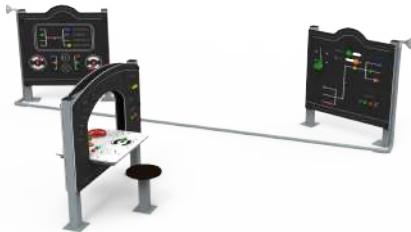

Zona Interactiva Sala de Máquinas

MARCOM11-I

MARCOM08-I

MARCOM09-I

MARCOM10-I

INFORMACIÓN TÉCNICA

Referencia	Nombre	Cotas generales (mm)	Área de seguridad (mm)	Altura de Caída (m)	Edad de uso (años)	Producto Inclusivo (♿)
MARCOM12	Torre Deslizadora	3855 x 1100 x 2385	6785 x 4000	1,36	3 - 14	
TRP15	Equilibrio Móvil	4600 x 180 x 2160	7600 x 3100	0,96	3 - 14	
TRP16	Túnel Trepa	1860 x 1260 x 2090	4860 x 5045	2,10	3 - 14	
COM22	Barras Sube y Baja	3040 x 1280 x 725	6040 x 4140	0,72	3 - 14	
COM23	Complemento "Twist"	1200 x 310 x 575	3200 x 2310	0,53	3 - 14	
COM24	Rocódromo Media Luna	3550 x 130 x 1705	6380 x 3360	1,70	3 - 14	
MARCOM11-I	Zona Interactiva Sala de Máquinas	4865 x 3270 x 1235	7850 x 6270	0,56	3 - 14	SI
MARCOM08-I	Panel Interactivo Sala de Control	845 x 1390 x 1235	3845 x 4105	0,56	3 - 14	SI
MARCOM09-I	Panel Interactivo Misiles	1095 x 240 x 1225	-	-	3 - 14	SI
MARCOM10-I	Panel Interactivo Torpedos	1100 x 190 x 1225	-	-	3 - 14	SI