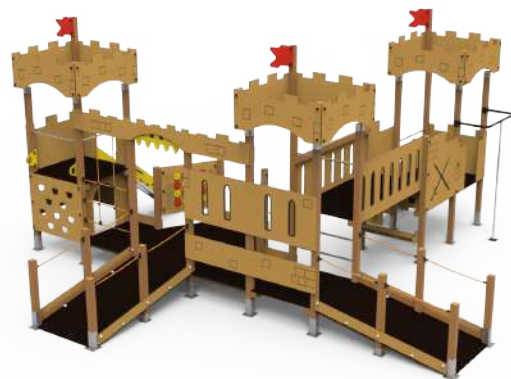

Castillo de San José

MDVCST06-I