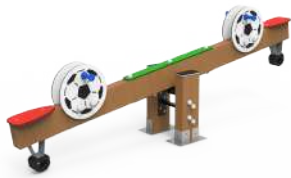

Voley
SPTMSP06

BALANCINES

Sport
SPTBLC01

Sport 4 Plazas
SPTBLC03

Sport Metálico
SPTBLC02-M

Sport 4 Plazas Metálico
SPTBLC04-M

INFORMACIÓN TÉCNICA

Referencia	Nombre	Cotas generales (mm)	Área de seguridad (mm)	Altura de Caída (m)	Edad de uso (años)	Producto Inclusivo (♿)
SPTMSP01	Muelle Simple Fútbol	755 x 310 x 785	2755 x 2310	0,52	3 - 9	
SPTMSP02	Muelle Simple Basket	755 x 310 x 785	2755 x 2310	0,52	3 - 9	
SPTMSP03	Muelle Simple Beisbol	755 x 310 x 785	2755 x 2310	0,52	3 - 9	
SPTMSP04	Muelle Simple Tenis	755 x 310 x 785	2755 x 2310	0,52	3 - 9	
SPTMSP05	Muelle Simple Rugby	755 x 310 x 785	2755 x 2310	0,52	3 - 9	
SPTMSP06	Muelle Simple Voley	755 x 310 x 785	2755 x 2310	0,52	3 - 9	
SPTBLC01	Sube y Baja Sport	2870 x 470 x 930	4870 x 2470	0,93	3 - 9	
SPTBLC02-M	Sube y Baja Sport Metálico	2870 x 420 x 820	4870 x 2420	0,82	3 - 9	
SPTBLC03	Sube y Baja Sport 4 Plazas	3705 x 470 x 910	5705 x 2470	0,92	3 - 9	
SPTBLC04-M	Sube y Baja Sport 4 Plazas Metálico	3710 x 420 x 810	5710 x 2420	0,82	3 - 9	