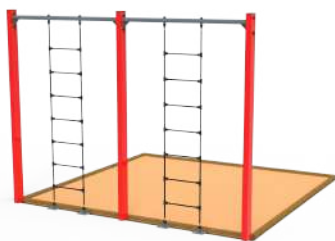

PISTA AMERICANA

Escalada de Cuerda

PAM01