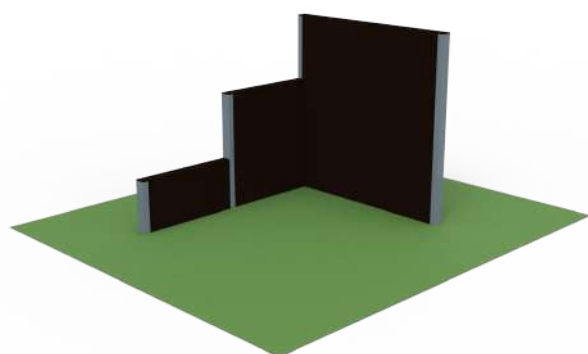

Muro Triple Escalonado

PRK05