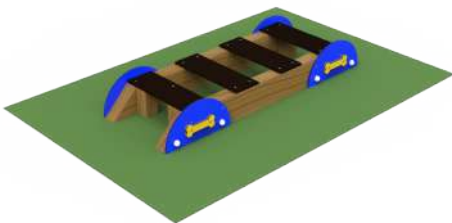

Pasos

CCN07