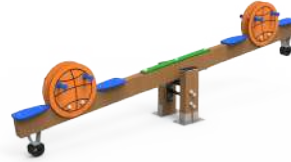

Voley
SPTMSP06

BALANCINES

Sport
SPTBLC01

Sport 4 Plazas
SPTBLC03

Sport Metálico
SPTBLC02-M

Sport 4 Plazas Metálico
SPTBLC04-M

INFORMACIÓN TÉCNICA

Referencia	Nombre	Cotas generales (mm)	Área de seguridad (mm)	Altura de Caída (m)	Edad de uso (años)	Producto Inclusivo (♿)
SPTMSP01	Muelle Simple Fútbol	755 x 310 x 785	2755 x 2310	0,52	3 - 9	
SPTMSP02	Muelle Simple Basket	755 x 310 x 785	2755 x 2310	0,52	3 - 9	
SPTMSP03	Muelle Simple Beisbol	755 x 310 x 785	2755 x 2310	0,52	3 - 9	
SPTMSP04	Muelle Simple Tenis	755 x 310 x 785	2755 x 2310	0,52	3 - 9	
SPTMSP05	Muelle Simple Rugby	755 x 310 x 785	2755 x 2310	0,52	3 - 9	
SPTMSP06	Muelle Simple Voley	755 x 310 x 785	2755 x 2310	0,52	3 - 9	
SPTBLC01	Sube y Baja Sport	2870 x 470 x 930	4870 x 2470	0,93	3 - 9	
SPTBLC02-M	Sube y Baja Sport Metálico	2870 x 420 x 820	4870 x 2420	0,82	3 - 9	
SPTBLC03	Sube y Baja Sport 4 Plazas	3705 x 470 x 910	5705 x 2470	0,92	3 - 9	
SPTBLC04-M	Sube y Baja Sport 4 Plazas Metálico	3710 x 420 x 810	5710 x 2420	0,82	3 - 9	