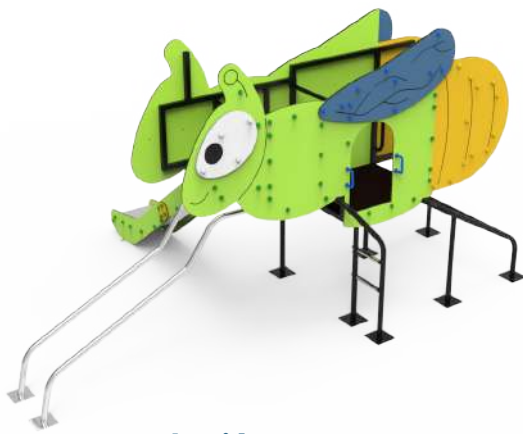

Escorpión

AVNCOM02

Visita la línea Aventura en el Jardín en nuestra página web para ver más productos y novedades.

Accede a la video-presentación del área de juego.

INFORMACIÓN TÉCNICA

Referencia	Nombre	Cotas generales (mm)	Área de seguridad (mm)	Altura de Caída (m)	Edad de uso (años)	Producto Inclusivo (♿)
AVNCOM01	Escarabajo	3205 x 2670 x 2430	6000 x 5520	1,10	3-14	
AVNCOM02	Escorpión	4150 x 2540 x 2700	6410 x 5390	1,10	3-14	