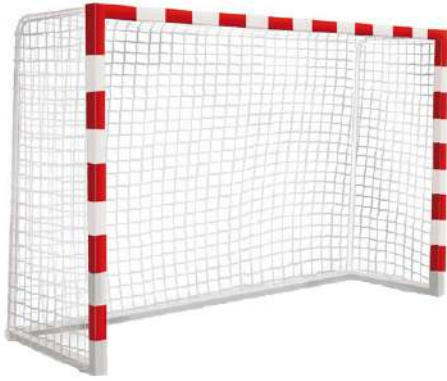

EQD05

Juego Canasta Minibasket + Red

EQD06

Canasta Múltiple

EQD07

Visita los elementos deportivos en nuestra página web para ver más productos y novedades.

INFORMACIÓN TÉCNICA

Referencia	Nombre	Cotas generales (mm)	Área de seguridad (mm)	Altura de Caída (m)	Edad de uso (altura usuario)	Producto Inclusivo (♿)
EQD00	Anclaje Juegos Voleibol/Tenis	100 x 100 x 500	-	-	-	-
EQD01	Juego Voleibol + Red	Ø 100 x 3000	-	-	-	-
EQD02	Juego Tenis + Red	Ø 100 x 1405	-	-	-	-
EQD05	Juego Canasta Baloncesto + Red	2145 x 1800 x 3950	-	-	-	-
EQD06	Juego Canasta Minibasket + Red	1200 x 1000 x 3400	-	-	-	-
EQD07	Canasta Múltiple	Ø 895 x 3585	Ø 4895	-	-	-