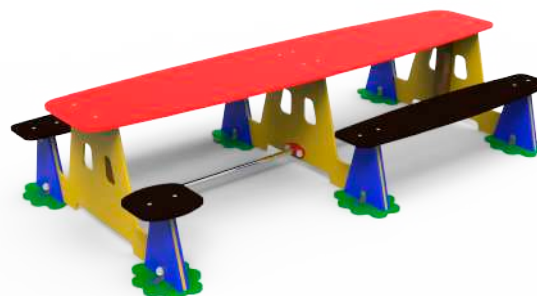

Mesita Gnomos Inclusive

CGD19-I

INFORMACIÓN TÉCNICA

Referencia	Nombre	Cotas generales (mm)	Área de seguridad (mm)	Altura de Caída (m)	Edad de uso (años)	Producto Inclusivo (♿)
CGD09-I	Conjunto Pirineo Inclusive	3860 x 3225 x 1895	6850 x 6145	0,35	0 - 3	
CGD08	Vallado Pirineo	3585 x 2120 x 605	-	-	0 - 3	
CGD07	Casita Pirineo	1800 x 1230 x 1830	4230 x 4200	0,35	0 - 3	
CGD07-I	Casita Pirineo Inclusive	2105 x 1230 x 1895	4475 x 4230	0,35	0 - 3	SI
CGD10	Mesita Manzana	1290 x 1125 x 655	4290 x 4205	0,39	0 - 3	
CGD10-I	Mesita Manzana Inclusive	1290 x 895 x 655	4290 x 3895	0,39	0 - 3	SI
CGD11	Mesita Limón	1365 x 1220 x 655	4365 x 4220	0,39	0 - 3	
CGD11-I	Mesita Limón Inclusive	1220 x 1055 x 655	4220 x 4055	0,39	0 - 3	SI
CGD19-I	Mesita Gnomos Inclusive	2730 x 1450 x 635	5730 x 4450	0,39	0 - 3	SI