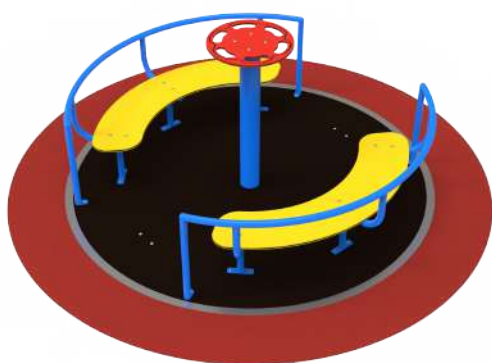

Carrusel Inclusivo

COM13-I