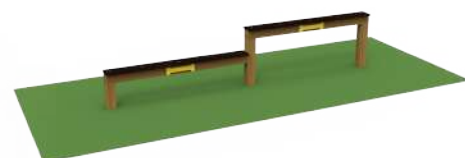

Equilibrio Canino

CCN12