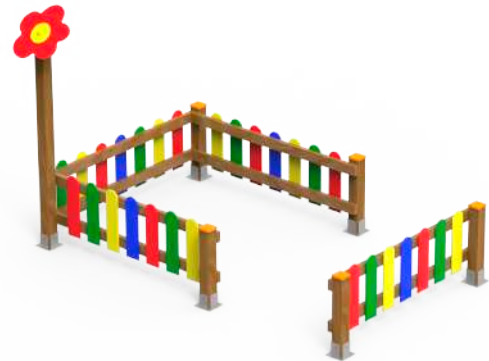

Vallado Flor
CGD04