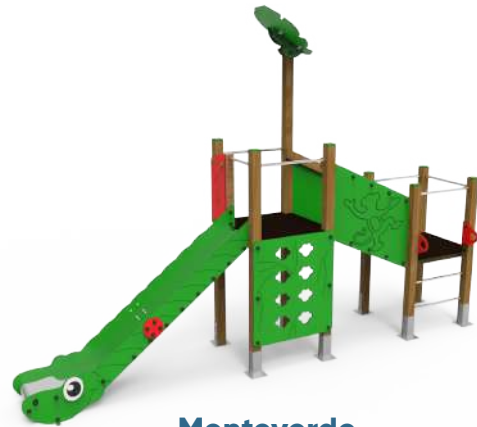

Monteverde

SLVMXT04