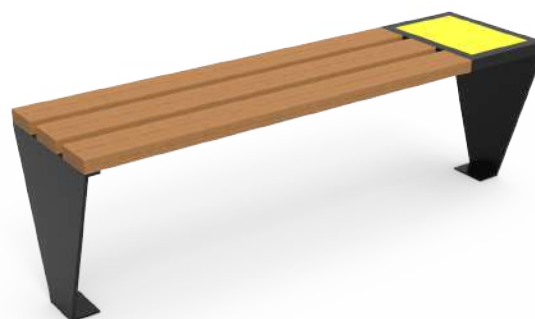

Modelo Cubic

BMR15

INFORMACIÓN TÉCNICA

Referencia	Nombre	Cotas generales (mm)
BMR07	Banco de la Amistad	1820 x 650 x 735
BMR08	Banco de la Amistad Multicolor	1815 x 650 x 750
BMR12	Conjunto Contra la Violencia de Género	2270 x 700 x 755
BMR13	Modelo Fuente Álamo	1220 x 565 x 865
BMR14	Banco Isquiático	1200 x 365 x 800
BMR14P	Banco Isquiático Personalizado	1200 x 240 x 800
BMR15	Modelo Cubic	1520 x 400 x 485