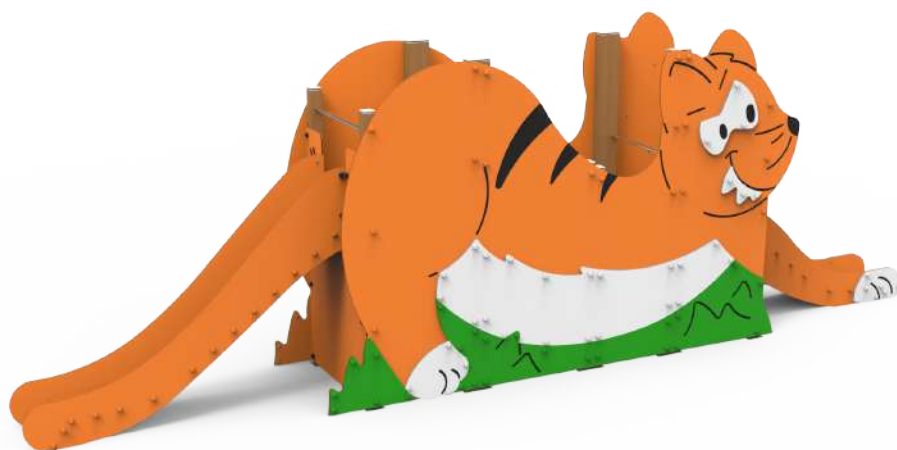

MAXI TORRES

COMPLEMENTOS

INFORMACIÓN TÉCNICA

Referencia	Nombre	Cotas generales (mm)	Área de seguridad (mm)	Altura de caída (m)	Edad de uso (años)	Producto Inclusivo (♿)
RTNMXT01	Torre Bufo	3465 x 1370 x 2265	5845 x 4370	0,90	3 - 9	
RTNMXT02	Torre Mau	7805 x 1160 x 2600	9360 x 4160	1,36	3 - 14	
RTNVLL01	Valla Ratón 1	1750 x 180 x 1000	-	-	-	
RTNVLL02	Valla Ratón 2	1750 x 180 x 1000	-	-	-	
RTNVLL03	Valla Ratón 3	1750 x 180 x 1000	-	-	-